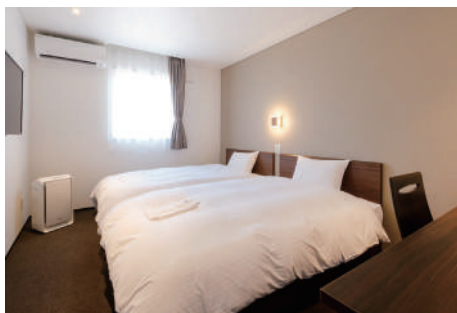

シンプルで機能的な客室と充実の設備

『スマイルホテル観音寺』は、全室禁煙・Wi-Fi完備の客室を全91室ご用意しております。ダブルルームを中心に、ツインルームやバリアフリールームも備え、ビジネス利用から観光、長期滞在まで幅広いニーズに対応いたします。客室はセミダブルベッドを採用し、ツインルームではベッドをつなげてキングサイズとしてもご利用いただけるなど、用途に応じた柔軟な滞在が可能。全室にテレビ、冷蔵庫、温水洗浄機能付トイレ、空気清浄機、ドライヤーなどを完備し、快適にお過ごしいただける環境を整えております。館内にはダイニングスペースのほか、自動販売機やコインランドリーを設置しており、深夜は正面玄関の施錠やエレベーターセキュリティシステムを導入するなど、防犯面にも配慮しております。また、約130台収容可能な無料駐車場を完備しており、大型車やバイクでのご来館にも対応可能です。朝食は、和洋ビュッフェ形式にてご提供。バランスの取れた豊富なメニューを取り揃え、快適な一日のスタートをサポートいたします。

『スマイルホテル観音寺』5組10名様に当たる！無料試泊キャンペーンを実施

- ◆当選組数：5組10名様 ※1組1～2名様にてご利用可能
- ◆応募条件：スマイルホテル公式Instagram (@smilehotels) を『フォロー』+簡単な『アンケート』に回答
※抽選時にフォロー解除されている方は対象外となります
※試泊後にも簡単なアンケートにご回答いただきます
- ▼スマイルホテル公式Instagram
<https://www.instagram.com/smilehotels/>
- ◆応募期間：2026年5月29日(金) 午前10:00～6月21日(日) 午後11:59
- ◆試泊期間：2026年12月30日(水)のチェックイン分まで ※除外日につきましては、公式サイトをご覧ください
- ◆当選発表：2026年6月22日(月)頃、厳正なる抽選のうえ、当選者にはInstagramDMにてお知らせいたします。

【公式サイト限定】リブランドオープン記念プランを販売中

[プラン名]	【公式サイト限定】オープン記念プラン(素泊まり) 【公式サイト限定】オープン記念プラン(朝食付)
[対象施設]	スマイルホテル観音寺
[販売期間]	～2026年9月30日(水)まで
[プラン料金]	4,500円～(素泊まり) / 5,400円～(朝食付) ※いずれも2名様1室利用時の1人あたりの料金です
[プラン詳細]	https://smile-hotels.com/informations/show/11511
[お問い合わせ]	0875-23-7722