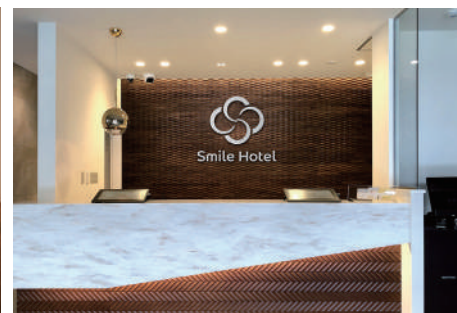

シンプルで機能的な客室と充実の設備

『スマイルホテル観音寺』は、全室禁煙・Wi-Fi完備の客室を全91室ご用意しております。ダブルルームを中心に、ツインルームやバリアフリールームも備え、ビジネス利用から観光、長期滞在まで幅広いニーズに対応いたします。客室はセミダブルベッドを採用し、ツインルームではベッドをつなげてキングサイズとしてもご利用いただけるなど、用途に応じた柔軟な滞在が可能。全室にテレビ、冷蔵庫、温水洗浄機能付トイレ、空気清浄機、ドライヤーなどを完備し、快適にお過ごしいただける環境を整えております。館内にはダイニングスペースのほか、自動販売機やコインランドリーを設置しており、深夜は正面玄関の施錠やエレベーターセキュリティシステムを導入するなど、防犯面にも配慮しております。また、約130台収容可能な無料駐車場を完備しており、大型車やバイクでのご来館にも対応可能です。朝食は、和洋ビュッフェ形式にてご提供。バランスの取れた豊富なメニューを取り揃え、快適な一日のスタートをサポートいたします。

【公式サイト限定】リブランドオープン記念プランを販売中

[プラン名]	【公式サイト限定】オープン記念プラン(素泊まり) 【公式サイト限定】オープン記念プラン(朝食付)
[対象施設]	スマイルホテル観音寺
[販売期間]	～2026年9月30日(水)まで
[プラン料金]	4,500円～(素泊まり) / 5,400円～(朝食付) ※いずれも2名様1室利用時の1人あたりの料金です
[プラン詳細]	https://smile-hotels.com/informations/show/11511
[お問い合わせ]	0875-23-7722