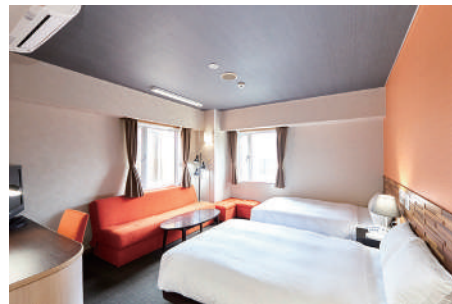

## 多様なニーズに応えた種類豊富な客室

『スマイルホテル宮古島』は、全室禁煙で、さまざまなニーズに対応したお部屋を全135室ご用意しております。館内は zone-A (Asobi棟) と、zone-B (Biz棟) に分かれており、zone-A (Asobi棟) には和室、ツインルーム、和洋室、ユニバーサルルームを72室、zone-B (Biz棟) にはダブルルームとツインルームを63室完備。シンプルながらも機能的でデザイン性に優れた客室は、お部屋から宮古島の美しい海を眺めることができ、快適にお過ごしいただけます。ご家族連れに優しい和室や和洋室もあり、小さなお子様も安心してお泊まりいただけます。朝食は、和洋琉のバイキング形式でご提供。朝食会場でお召し上がりいただけるほか、屋上テラスやお出掛け先でも気軽に楽しめるBENTO BOXスタイルもご利用いただけます。

## 『スマイルホテル宮古島』5組10名様に当たる！無料試泊キャンペーンを実施

- ◆当選組数：5組10名様 ※1組1～2名様にてご利用可能
- ◆応募条件：スマイルホテル公式Instagram (@smilehotels) を『フォロー』+簡単な『アンケート』に回答  
※抽選時にフォロー解除されている方は対象外となります  
※試泊後にも簡単なアンケートにご回答いただきます
- ▼スマイルホテル公式Instagram  
<https://www.instagram.com/smilehotels/>
- ◆応募期間：2025年3月14日(金)午前10:00～4月6日(日)午後11:59
- ◆試泊期間：2025年9月30日(火)のチェックイン分まで ※1日1室限定。金曜・休前日は除外日となります
- ◆当選発表：2025年4月7日(月)頃、厳正なる抽選のうえ、当選者にはInstagramDMにてお知らせいたします

## 【公式サイト限定】リブランドオープン記念プランを販売中

[プラン名]	【期間限定】スマイルホテル宮古島OPEN記念プラン(素泊まり) 【期間限定】スマイルホテル宮古島OPEN記念プラン(朝食付)
[対象施設]	スマイルホテル宮古島
[販売期間]	～2025年7月18日(金)まで
[プラン料金]	5,000円～(素泊まり)／6,500円～(朝食付) ※いずれも2名様1室利用時の1人あたりの料金です
[プラン詳細]	<a href="https://smile-hotels.com/informations/show/10434">https://smile-hotels.com/informations/show/10434</a>
[お問い合わせ]	0980-66-0111